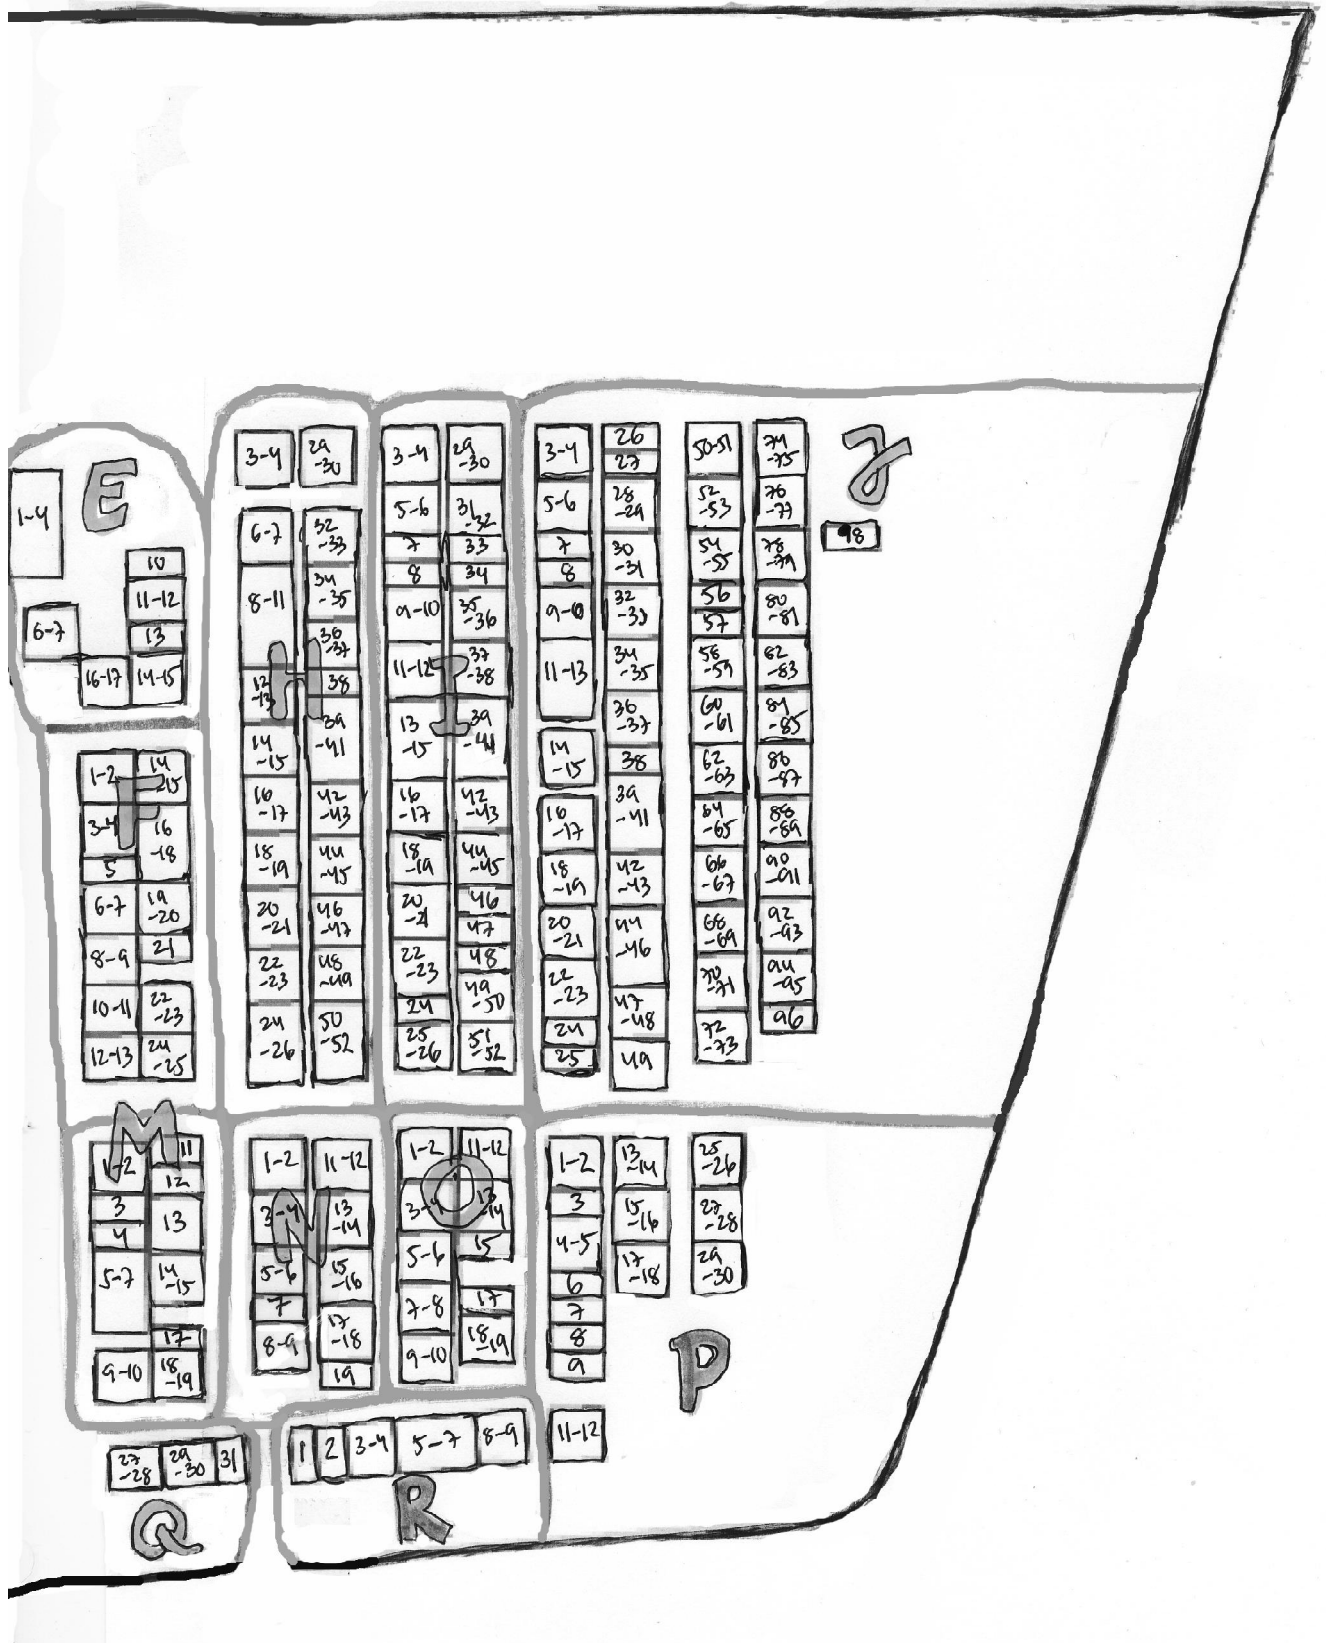

# Gravstensinventering **BÖRSTIG** **kyrkogård**

alla gravstenar t.o.m. 2025-08-09

Inventeringen utförd 2025 av Kinneveds hembygdsförening

GRAVSTENSINVENTERING BÖRSTIG KYRKOGÅRD 6 av Kinneveds hbf

Västra delen av kyrkogården

GRAVSTENSINVENTERING BÖRSTIG KYRKOGÅRD 6 av Kinneveds hbf

Östra delen av kyrkogården

(endast gravar med sten utmärkta på kartan)