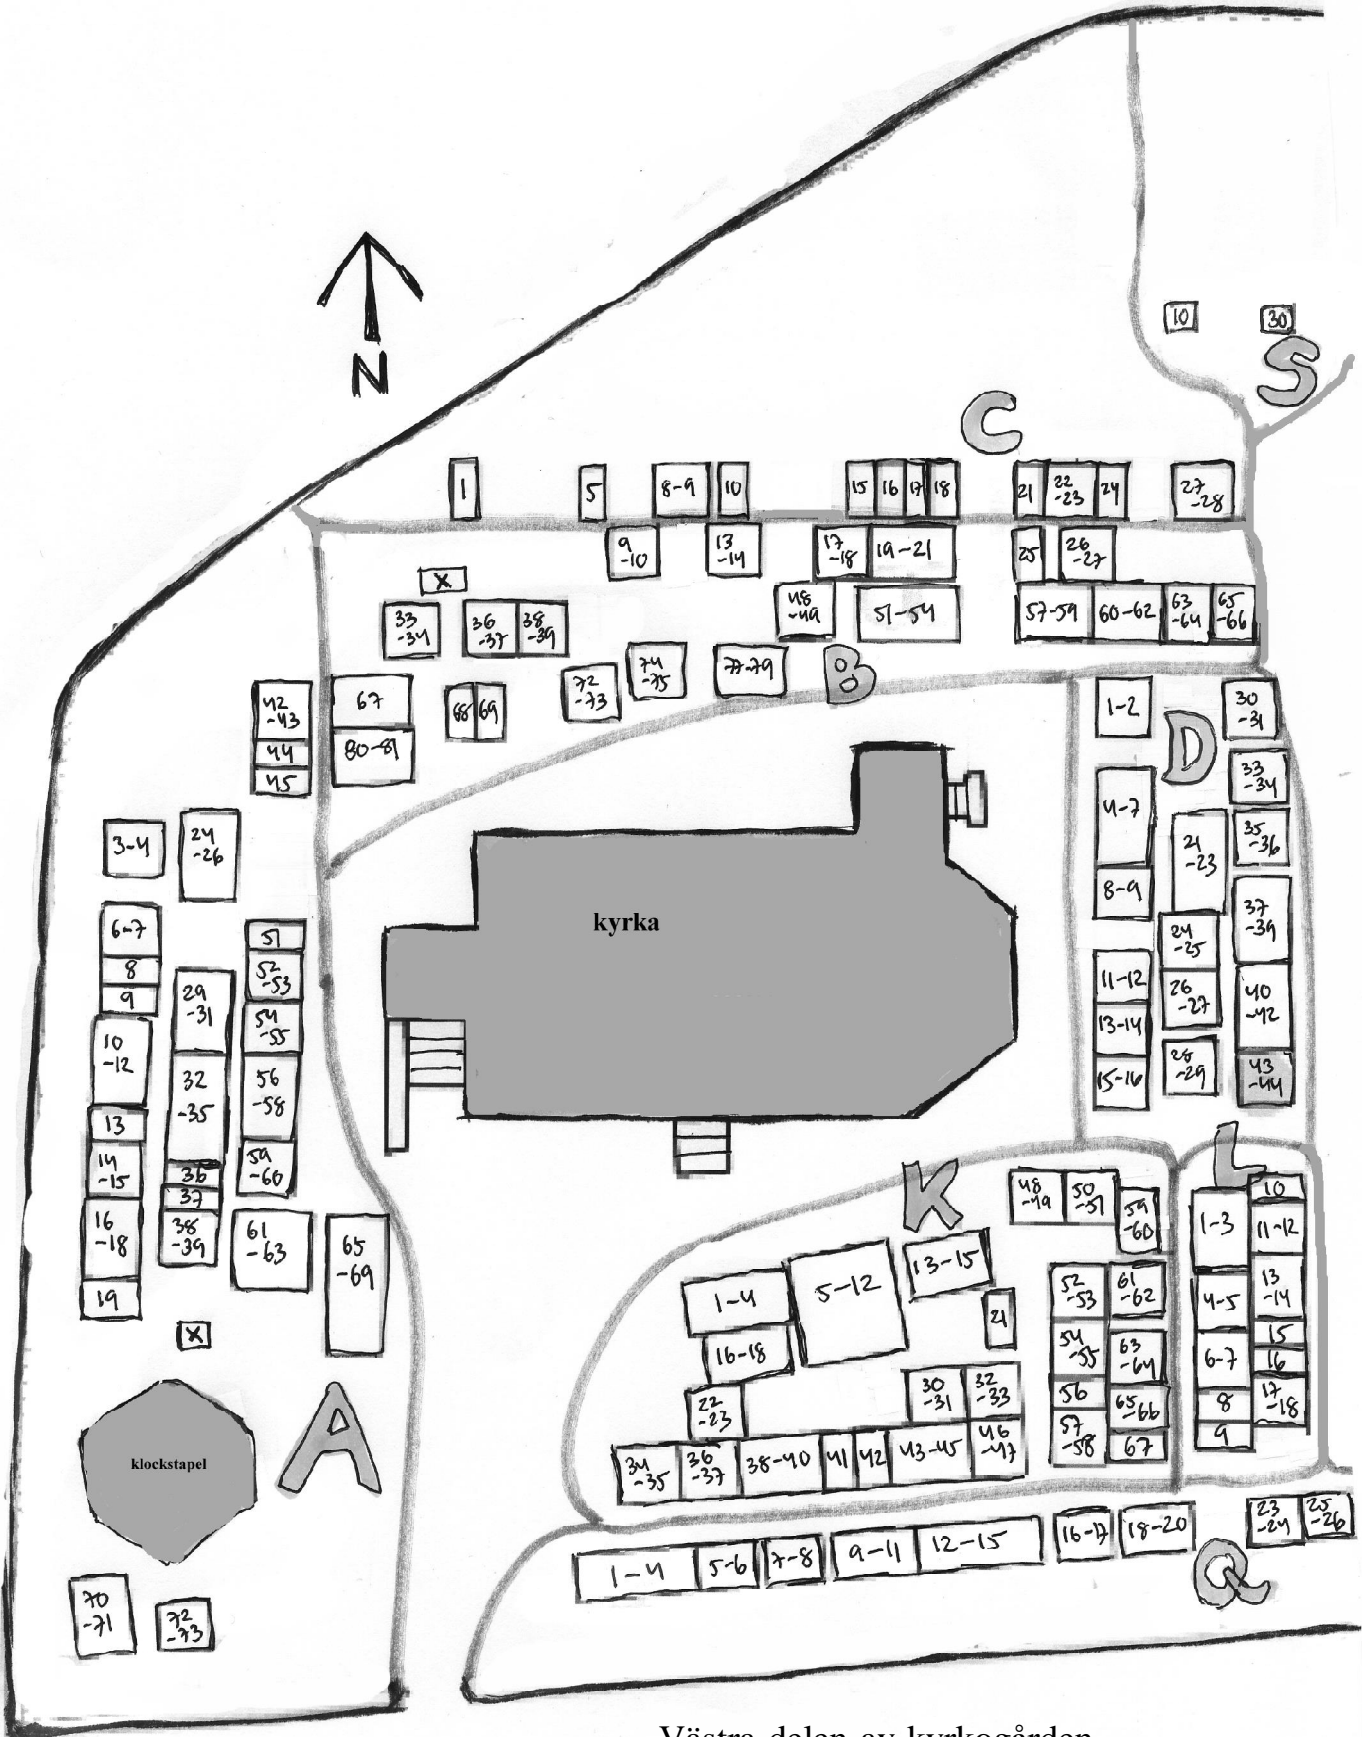

# Gravstensinventering **BÖRSTIG** **kyrkogård**

alla gravstenar t.o.m. 2025-08-09

Inventeringen utförd 2025 av Kinneveds hembygdsförening

GRAVSTENSINVENTERING BÖRSTIG KYRKOGÅRD 6 av Kinneveds hbf

Västra delen av kyrkogården

GRAVSTENSINVENTERING BÖRSTIG KYRKOGÅRD 6 av Kinneveds hbf

Östra delen av kyrkogården

(endast gravar med sten utmärkta på kartan)